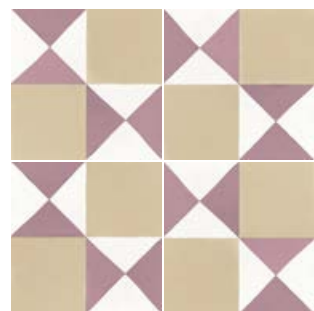

Loop Pastel
22108 EQ-5

Square Pastel
22111 EQ-5

Bowtie Pastel
22323 EQ-5

Caprice Deco Wave Colours 20 x 20 cm / 8" x 8"

Caprice Deco Decal Colours 20 x 20 cm / 8" x 8"

Chess Colours
22114 EQ-5

Island Colours
22116 EQ-5

Magic Colours
22117 EQ-5

City Colours
22113 EQ-5

Patchwork Colours**
22104 EQ-5

Sapphire Colours
22118 EQ-5

Decal Colours
22115 EQ-5

Square Colours
22119 EQ-5

Wave Colours
22120 EQ-5

** Estos modelos están compuestos por diseños diferentes que se sirven en la misma caja de modo aleatorio.