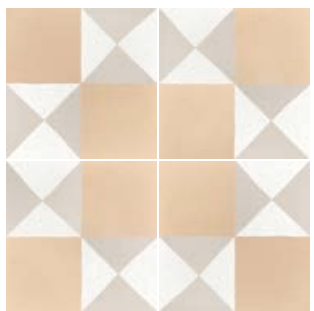

Decoración

Décor / Dekorfliese / Pièce décorée

Chess Pastel
22106 EQ-5