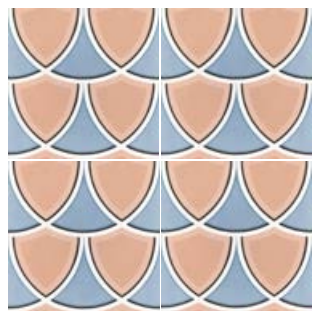

Loop Pastel
22108 EQ-5

Square Pastel
22111 EQ-5

Bowtie Pastel
22323 EQ-5

Caprice Deco Wave Colours 20 x 20 cm / 8" x 8"

Caprice Deco Decal Colours 20 x 20 cm / 8" x 8"

Chess Colours
22114 EQ-5

Island Colours
22116 EQ-5

Magic Colours
22117 EQ-5

City Colours
22113 EQ-5

Patchwork Colours**
22104 EQ-5

Sapphire Colours
22118 EQ-5

Decal Colours
22115 EQ-5

Square Colours
22119 EQ-5

Wave Colours
22120 EQ-5

** Estos modelos están compuestos por diseños diferentes que se sirven en la misma caja de modo aleatorio.