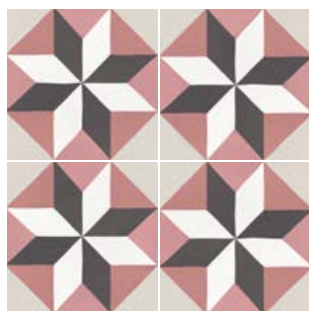

Loop Pastel
22108 EQ-5

Square Pastel
22111 EQ-5

Bowtie Pastel
22323 EQ-5

Caprice Deco Wave Colours 20 x 20 cm / 8" x 8"

Caprice Deco Decal Colours 20 x 20 cm / 8" x 8"

Chess Colours
22114 EQ-5

Island Colours
22116 EQ-5