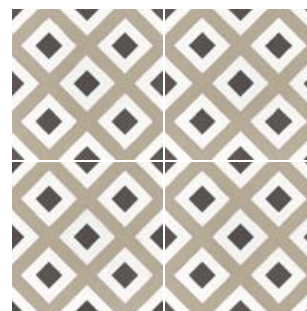

City Colours
22113 EQ-5