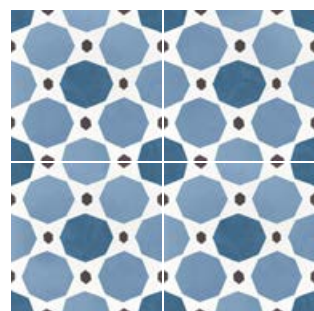

Loop Pastel
22108 EQ-5

Square Pastel
22111 EQ-5

Bowtie Pastel
22323 EQ-5

Caprice Deco Wave Colours 20 x 20 cm / 8" x 8"

Caprice Deco Decal Colours 20 x 20 cm / 8" x 8"

Chess Colours
22114 EQ-5

Island Colours
22116 EQ-5

Magic Colours
22117 EQ-5

City Colours
22113 EQ-5

Patchwork Colours**
22104 EQ-5

Sapphire Colours
22118 EQ-5

Decal Colours
22115 EQ-5

Square Colours
22119 EQ-5

Wave Colours
22120 EQ-5

** Estos modelos están compuestos por diseños diferentes que se sirven en la misma caja de modo aleatorio.