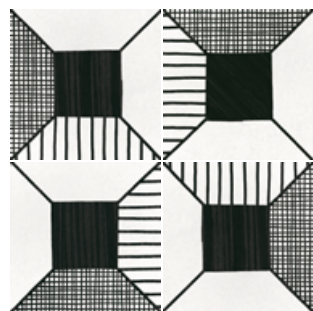

Block B&W
22122 EQ-5