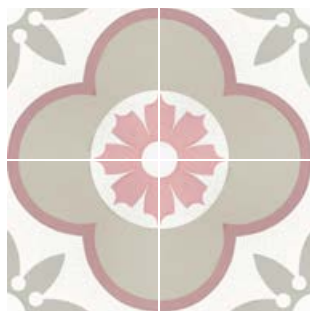

Flower Pastel
22107 EQ-5